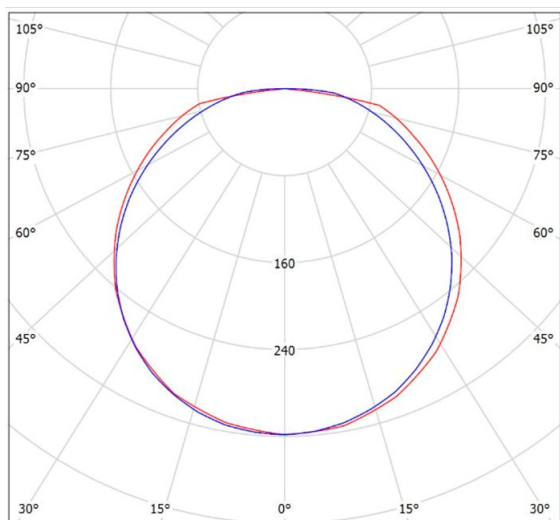

Кривая силы света

Данные для заказа

Размеры упаковки (ДхШхВ)	Кол-во в упаковке	Объем	Вес брутто
235x235x50 мм	1 шт.	0,0028 м³	0,95 кг